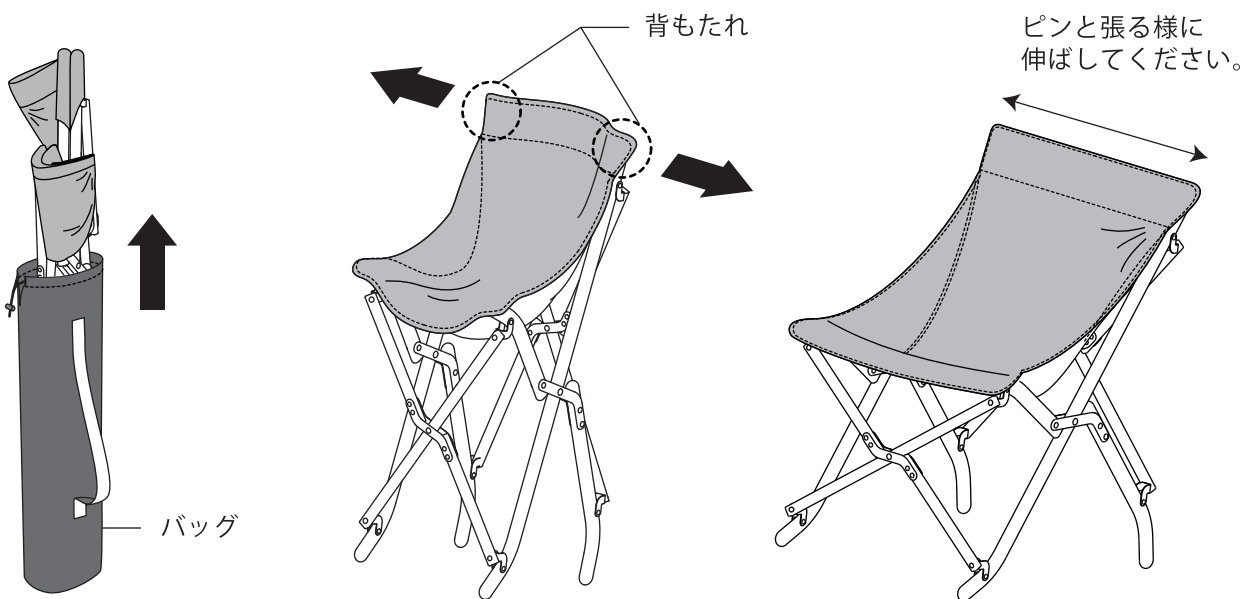

内容物

本体

バッグ

1

バッグから椅子を取りだし、図の背もたれ部分を持って矢印の方向に広げます。背もたれがピンと張るまで伸ばしてください。収納方法はこれまでの手順を逆にすることで収納可能です。

耐荷重：100kg（静荷重）

※イラストは NT-FC01B FT Chair LOW

発売元